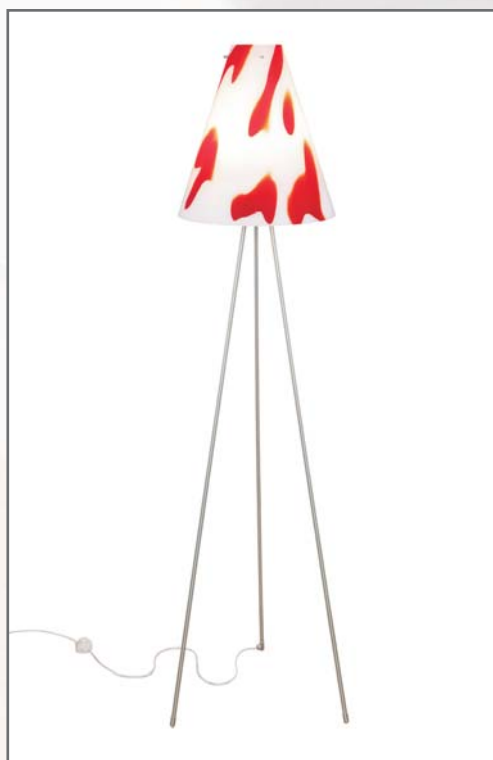

Romantic West to rozwinięcie rodziny lamp Wild West, znanej z odważnego połączenia kolorów i prostoty wykonania. Po białym kloszu lampy igrają czerwone języki ognia, a może nieuważny malarz zakłócił jego biel rozlewając czerwoną farbę? Wszystko zależy od wyobraźni, bo wzór na każdej lampie jest niepowtarzalny. Romantic West wraz z innymi elementami wnętrza stworzy zaskakujące i oryginalne połączenia.

Romantic West is a developed version of the Wild West family of lamps, known for its daring association of colours and simple craftsmanship. There are tongues of fire playing on the white lampshade, or was it a careless painter who distracted its whiteness by spilling the red paint? It all depends on your imagination, as the pattern of each lamp is unique. Romantic West will create surprising and original associations with other elements of the interior.

www.faliko.com.pl

230V ~ 50Hz
E27 x 3, MAX. 100W
IP20

a = 1680 mm
b = 380 mm
c = 440 mm

a = 1300 mm
b = 380 mm
c = 440 mm

230V ~ 50Hz
E27 x 2, MAX. 100W
IP20