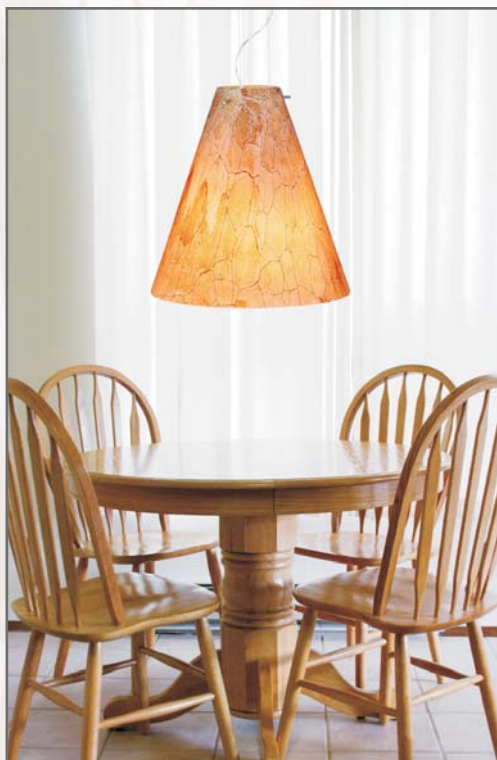

Specjalna technika zastosowana przy produkcji szkła, daje efekt rozżarzonych kamieni. Żar bijący z klosza rzuca na pomieszczenie łunę ciepłego, pomarańczowego światła i wprowadza przytulny nastrój. Można odnieść wrażenie, że zapalając lampę, rozpalamy domowe ognisko. West Stone to świetny sposób, aby ocieplić zbyt surowe wnętrza. Lampa została tak skonstruowana aby metalowe elementy nie zdominowały efektownego szkła.

A special technique used for glass manufacturing creates the effect of glowing stones. The heat coming from the lampshade spreads a glowing, orange light over the room and brings about a cosy atmosphere. One can feel that by turning the lamp on one lights a fire at home. West Stone is an excellent way to bring warmth to a too coarse interior. The lamp has been developed in a way which prevents metal elements from dominating the attractive glass.

LAMPA PODŁOGOWA
FLOOR LAMP
WEST STONE P3

230V ~ 50Hz
E27 x 3, MAX. 100W

IP20

a = 1680 mm
b = 380 mm
c = 440 mm

a = 1300 mm
b = 380 mm
c = 440 mm

230V ~ 50Hz
E27 x 2, MAX. 100W

IP20