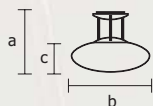

💡 230V ~ 50Hz
E27 x 3, MAX. 100W

IP30

w w w . f a l k o . c o m . p l

PLAFON
PLAFOND
UFO PL

a = 340 mm
b = 380 mm
c = 170 mm

💡 230V ~ 50Hz
E27 x 1, MAX. 100W

IP30

PLAFON GRANDE
PLAFOND GRANDE
UFO GRANDE PL