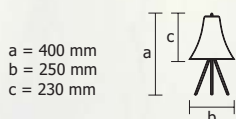

POJEDYNCZY ZWIS
SINGLE DIP
MEDUSA Z1 GREEN

💡 230V ~ 50Hz
E27 x 1, MAX. 100W

IP20

a = 1100 mm
b = 250 mm
c = 230 mm

LAMPKA GABINETOWA
TABLE LAMP
MEDUSA L1 GREEN

a = 400 mm
b = 250 mm
c = 230 mm

💡 230V ~ 50Hz
E14 x 1, MAX. 60W