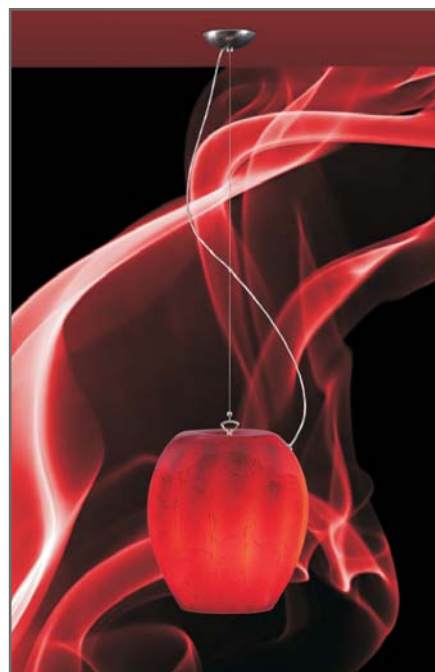

Płaska forma lampy i jej piaskowo-zielona kolorystyka przypominają mięsisty liść kaktusa pośrodku bezkresnej pustyni. Prezentuje się dobrze zarówno w miejscach stylowych, kawiarniach, a także wnętrzach nowoczesnych. W Kaktusie umieszczono dwa źródła światła; jedno tradycyjnie w abażurze, a drugie nowatorsko w korpusie lampy, dzięki czemu istnieją trzy opcje oświetlenia pomieszczenia. Zgłoszone przez projektantów Falko do Urzędu Patentowego rozwiązanie konstrukcyjne, niesamowicie proste, a jak genialne, ułatwia wymianę żarówki umieszczonej we wnętrzu korpusu, bez konieczności jego demontażu.

A flat form and sandy-green coloring associates with cactus' fleshy leaf on a boundless desert. It fits to different interiors, both to modern and stylish ones. There are two light sources in this lamp – one in a lampshade and the second one in a glass lamp base. Thanks to this patented innovation, there are three possibilities of interior's illumination - you can light up the lampshade or the glass base only as well as both elements at the same time. An amazingly simple solution allows to exchange the bulb in the glass lamp base without its dismantling.

a = 1100 mm
b = 265 mm
c = 250 mm

GENTLE ALBINOS Z1

GENTLE B&W Z1

GENTLE RED Z1

GENTLE STONE Z1