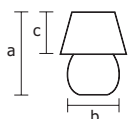

**LAMPKA GABINETOWA
BEDSIDE LAMP
KAKTUS L1**

Z przodu
a = 530 mm
b = 400 mm
c = 255 mm

Z boku
a = 530 mm
b = 235 mm

Abażur | Lampshade
230V ~ 50Hz
E27 x 1, max. 40W

Korpus | Glass base
230V ~ 50Hz
E27 x 1, max. 40W