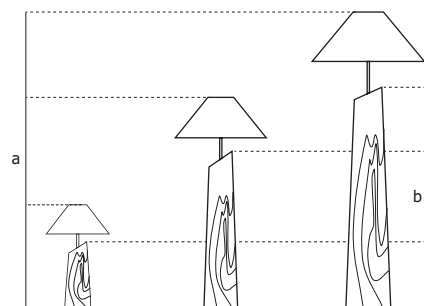

MEDIUM:  
a = 940 mm  
b = 700 mm

MAXI:  
a = 1320 mm  
b = 985 mm

Na indywidualne zamówienie dostarczamy inne rodzaje abażurów:  
On individual order we supply other kind of lampshade:

owalny  
round

kwadratowy  
square

www.faliko.com.pl

LAMPA PODŁOGOWA  
FLOOR LAMP  
**FANTASIA MEDIUM L1**

a = 940 mm  
b = 405 mm  
c = 180 mm

Abażur | Lampshade

230V ~ 50Hz  
E27 x 1, MAX. 40W

Korpus | Glass base

230V ~ 50Hz  
TL5 x 1, MAX. 14W

IP20

MINI:  
a = 450 mm  
b = 300 mm

MEDIUM:  
a = 940 mm  
b = 700 mm

MAXI:  
a = 1320 mm  
b = 985 mm

LAMPA PODŁOGOWA  
FLOOR LAMP  
**FANTASIA MAXI L1**

a = 1320 mm  
b = 500 mm  
c = 220 mm

Abażur | Lampshade

a = 1150 mm  
b = 120 mm  
c = 300 mm

230V ~ 50Hz  
E14 x 1, MAX. 60W

IP20