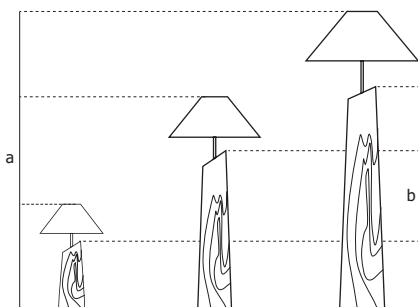

LAMPKA GABINETOWA  
BEDSIDE LAMP  
**FANTASIA MINI L1**

Abażur | Lampshade

💡 230V ~ 50Hz  
E14 x 1, MAX. 40W

Korpus | Glass base

💡 230V ~ 50Hz  
E14 x 1, MAX. 40W

IP20

a = 450 mm  
b = 260 mm  
c = 130 mm

MINI:  
a = 450 mm  
b = 300 mm

MEDIUM:  
a = 940 mm  
b = 700 mm

MAXI:  
a = 1320 mm  
b = 985 mm

Na indywidualne zamówienie dostarczamy inne rodzaje abażurów:  
On individual order we supply other kind of lampshade:

owalny  
round

kwadratowy  
square

IP20

MINI:  
a = 450 mm  
b = 300 mm

MEDIUM:  
a = 940 mm  
b = 700 mm

MAXI:  
a = 1320 mm  
b = 985 mm

LAMPA PODŁOGOWA  
FLOOR LAMP  
**FANTASIA MAXI L1**

a = 1320 mm  
b = 500 mm  
c = 220 mm

Abażur | Lampshade

a = 1150 mm  
b = 120 mm  
c = 300 mm

230V ~ 50Hz  
E14 x 1, MAX. 60W

IP20