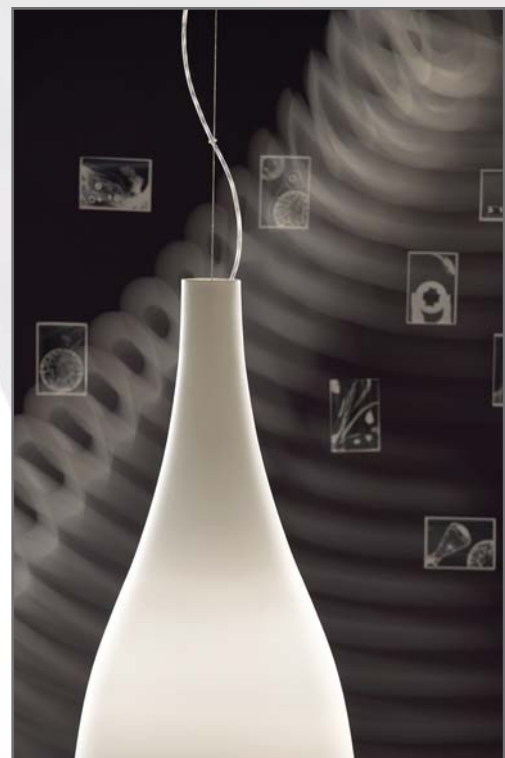

BB CLASSIC

Gabaryty tej oprawy predestynują ją do oświetlania dużych i przestronnych wnętrz. Nadaje im ona dostojnego i poważnego charakteru, a rozpraszane równomiernie przez trójwarstwowe szkło opalowe światło w połączeniu z wysokiej jakości zawieszem (nikiel szczotkowany lub mosiądz patynowany) stanowią idealną propozycję dekoracyjną dla sal konferencyjnych, jadalni, salonów, ale nie tylko. Źródło światła E27 o mocy maks. 100W.

Overall dimensions (680mm lampshade's height and 320mm lampshade's base width) predestinate it to light up large and spacious interiors making them more dignified. Multi-layer opal glass which evenly diffuses light and high-quality install fittings (available in two versions: brushed nickel or patina bronze) cause that BB lamp is an ideal decorative proposition for conference rooms, dining rooms, sitting rooms and much more. The light source is E27 up to 100W bulb.

BB BLACK

W każdej rodzinie znajdzie się jakaś „czarna owca”. W przypadku rodziny lamp BB takim czarnym charakterem jest BB Black, która wygląda jak żywcem wyjęta z filmu gangsterskiego. Gabaryty budzące respekt, trzy warstwy czarnego szkła nieprzepuszczalne jak najbardziej niewzruszony macho, niesamowicie gładkie, błyszczące jak brylantyna na włosach. Tej lampy nie da się ukryć jak niewygodnego sekretu, dlatego skierowana jest do najodważniejszych odbiorców. Najlepiej czuje się w eleganckich i przepastnych wnętrzach.

BB BLACK Z1

POJEDYNCZY ZWIS SINGLE DIP BB WHITE Z1

a = 2000 mm
b = 320 mm
c = 680 mm

230V ~ 50Hz
E27 x 1, MAX. 100W

IP20

Fantasy BB jest rozwinięciem serii BB. Z racji dużych rozmiarów doskonale nadaje się do przestrzennych i dużych pomieszczeń o dekoracyjnym wystroju. Szkło barwione w masie jest niezwykle trudną techniką dekorowania, a każdy klosz jest swego rodzaju indywidualnością. Stąd też w niezwykle interesujący sposób kształtuje piękne światło, stając się zarazem wspaniałym elementem dekoracyjnym każdego pomieszczenia.