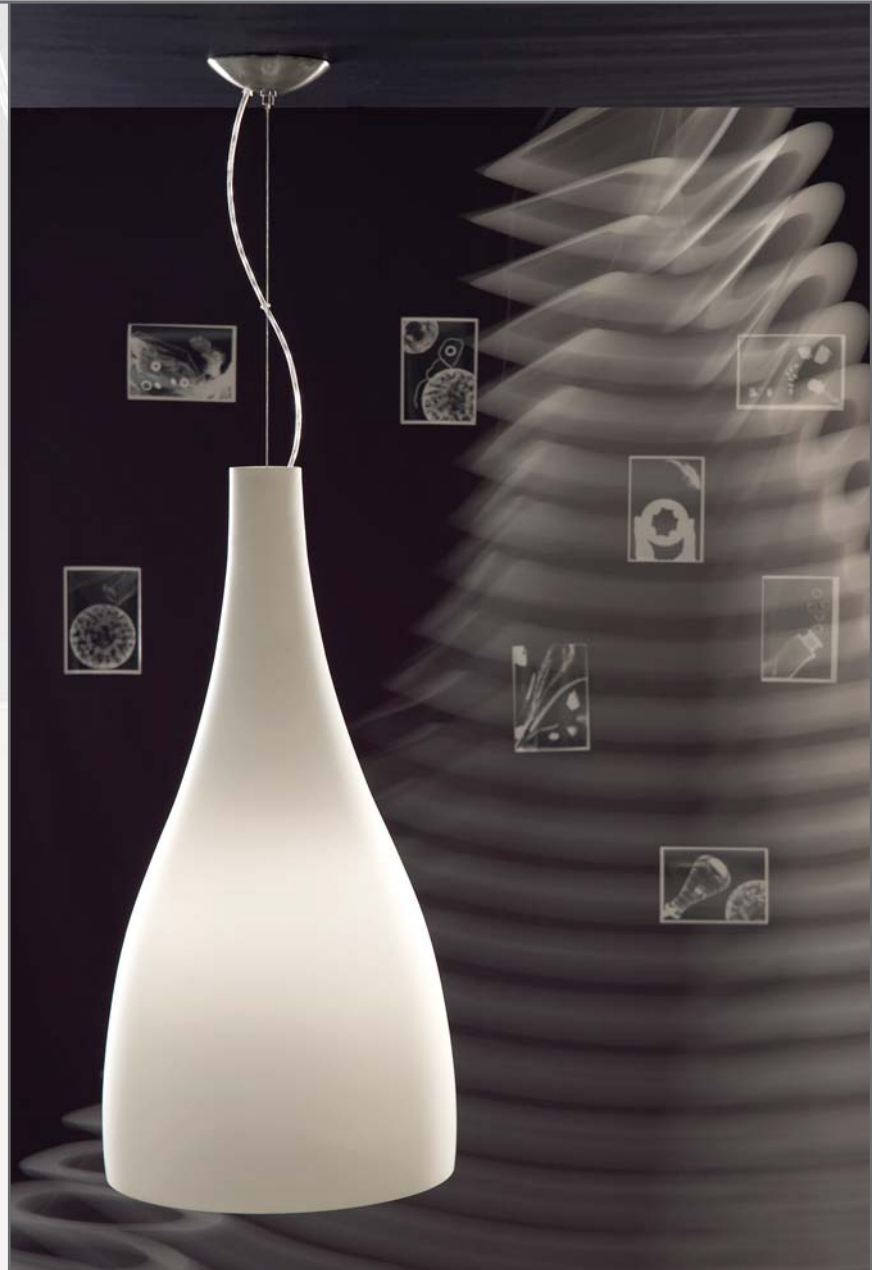

BB CLASSIC

Gabaryty tej oprawy predestynują ją do oświetlania dużych i przestronnych wnętrz. Nadaje im ona dostojnego i poważnego charakteru, a rozpraszane równomiernie przez trójwarstwowe szkło opalowe światło w połączeniu z wysokiej jakości zawieszem (nikiel szczotkowany lub mosiądz patynowany) stanowią idealną propozycję dekoracyjną dla sal konferencyjnych, jadalni, salonów, ale nie tylko. Źródło światła E27 o mocy maks. 100W.

Overall dimensions (680mm lampshade's height and 320mm lampshade's base width) predestinate it to light up large and spacious interiors making them more dignified. Multi-layer opal glass which evenly diffuses light and high-quality install fittings (available in two versions: brushed nickel or patina bronze) cause that BB lamp is an ideal decorative proposition for conference rooms, dining rooms, sitting rooms and much more. The light source is E27 up to 100W bulb.

BB BLACK Z1

POJEDYNCZY ZWIS SINGLE DIP BB WHITE Z1

a = 2000 mm
b = 320 mm
c = 680 mm

230V ~ 50Hz
E27 x 1, MAX. 100W

IP20

Fantasy BB jest rozwinięciem serii BB. Z racji dużych rozmiarów doskonale nadaje się do przestrzennych i dużych pomieszczeń o dekoracyjnym wystroju. Szkło barwione w masie jest niezwykle trudną techniką dekorowania, a każdy klosz jest swego rodzaju indywidualnością. Stąd też w niezwykle interesujący sposób kształtuje piękne światło, stając się zarazem wspaniałym elementem dekoracyjnym każdego pomieszczenia.

BB Fantasy is continuation of BB series. By the reason of big size, this lamp is suitable for spacious and decorated interiors perfectly. Very difficult technique of glass decorating makes every lampshade individuality. Multilayer glass spread light in many interesting ways and makes lamp begin an amazing decoration element.