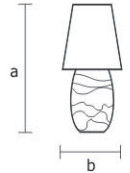

GENTLE STONE ■

[Art. Nr CS 6385]

LAMPKA GABINETOWA
BEDSIDE LAMP
GENTLE STONE L1

Z przodu
a = 545 mm
b = 400 mm
c = 255 mm

Z boku
a = 545 mm
b = 235 mm

Abażur | Lampshade
230V ~ 50Hz
E27 x 1, max. 40W

Korpus | Glass base
230V ~ 50Hz
E27 x 1, max. 40W