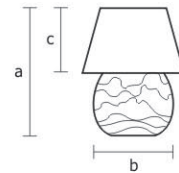

GENTLE STONE ■

[Art. Nr CS 6385]

LAMPKA GABINETOWA
BEDSIDE LAMP
GENTLE STONE L1

Z przodu
a = 545 mm
b = 400 mm
c = 255 mm

Z boku
a = 545 mm
b = 235 mm

Abażur | Lampshade
230V ~ 50Hz
E27 x 1, max. 40W

Korpus | Glass base
230V ~ 50Hz
E27 x 1, max. 40W